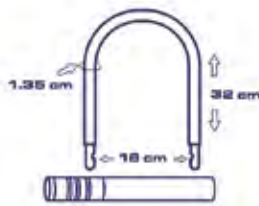

Cable candado calibre 12 x 1,000mm de combinación

**DC-CAB-U1832**

**PZAS X CAJA**

caja con 12 pzas

Candado de Seguridad rígido de acero tipo "U"

**DC-CAB-10900**

**PZAS X CAJA**

6 cajas con 10 pzas