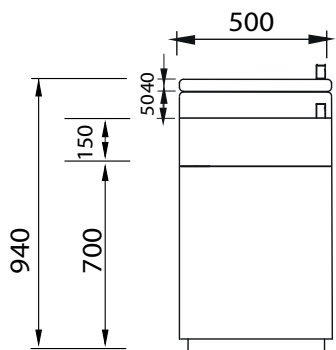

BEBEDERO SECUNDARIA 6 SALIDAS SC-03

ISOMETRICO

A

SUPERIOR

FRONTAL

LATERAL
IZQUIERDO

LATERAL
DERECHO