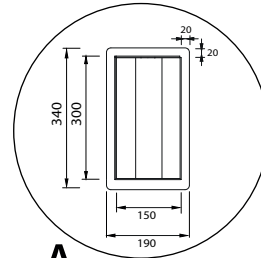

BEBEDERO SECUNDARIA 6 SALIDAS SC-03

ISOMETRICO

A

SUPERIOR

FRONTAL

LATERAL
IZQUIERDO

LATERAL
DERECHO