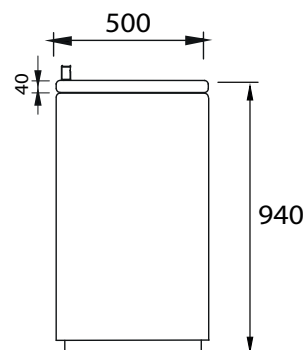

BEBEDERO SECUNDARIA 6 SALIDAS SC-03

ISOMETRICO

A

SUPERIOR

FRONTAL

LATERAL
IZQUIERDO

LATERAL
DERECHO